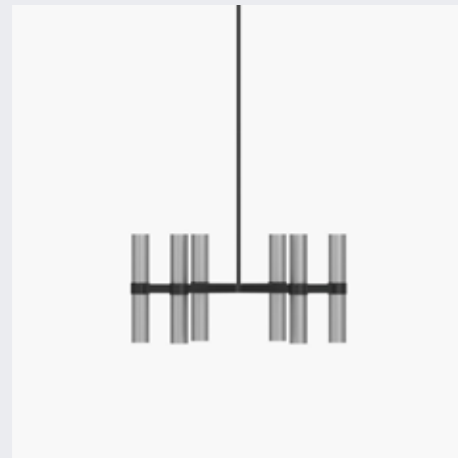

Empty State

Branch

S 78

S78-01  
/Single tier. 313mm

S78-02  
/Single tier. 363mm

S78-03  
/Single tier. 413mm

S78-04  
/Single tier. 545mm

S78-05  
/Single tier. 591mm

S78-06  
/Single tier. 716mm

S78-07  
/Two tier. 313 + 463mm

S78-08  
/Two tier. 445 + 716mm

S78-09  
/Two tier. 413 + 591mm

S78-10  
/Three tier. 413 (2) + 590mm

S78-11  
/Three tier. 313 (2) + 463mm

S78-12  
/Three tier. 545 (2) + 716mm